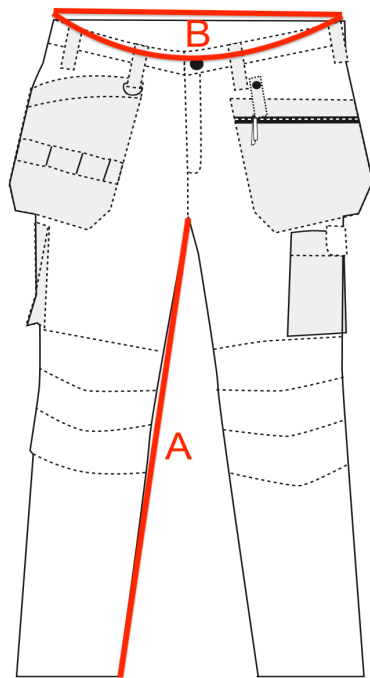

bitco

CHART

BE/FR	DE/NL	UK	ALPHA	INSEAM (A)	WAIST (B)
38	44	28	XS	81	76
40	46	30	S	81	80
42	48	32	M	81	84
44	50	34	M+	81	88
46	52	36	L	81	92
48	54	38	XL	81	96
50	56	40	XL+	81	100
52	58	42	XXL	81	104
54	60	44	XXL+	81	108
56	62	46	3XL	81	112
58	64	48	3XL+	81	116